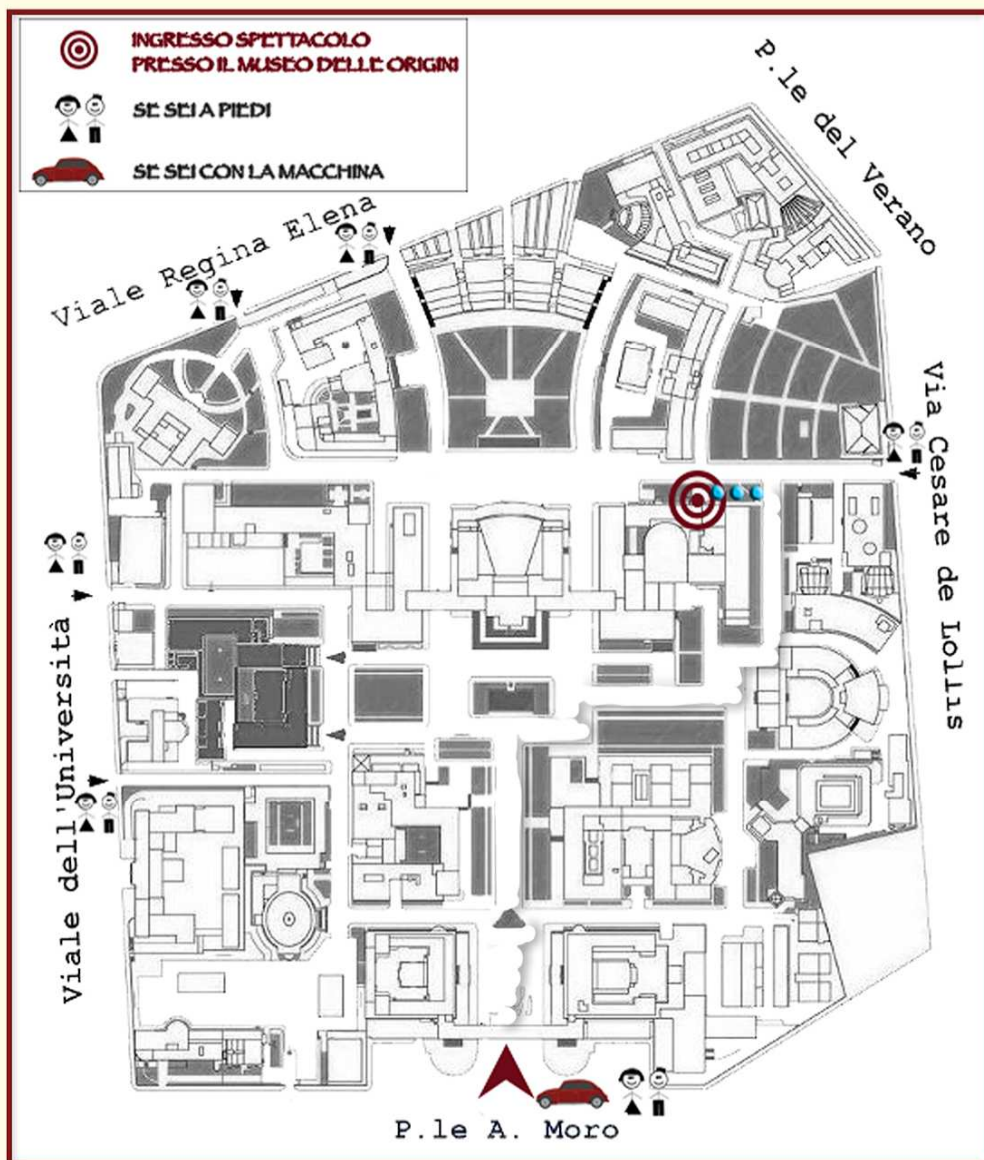

come raggiungerci